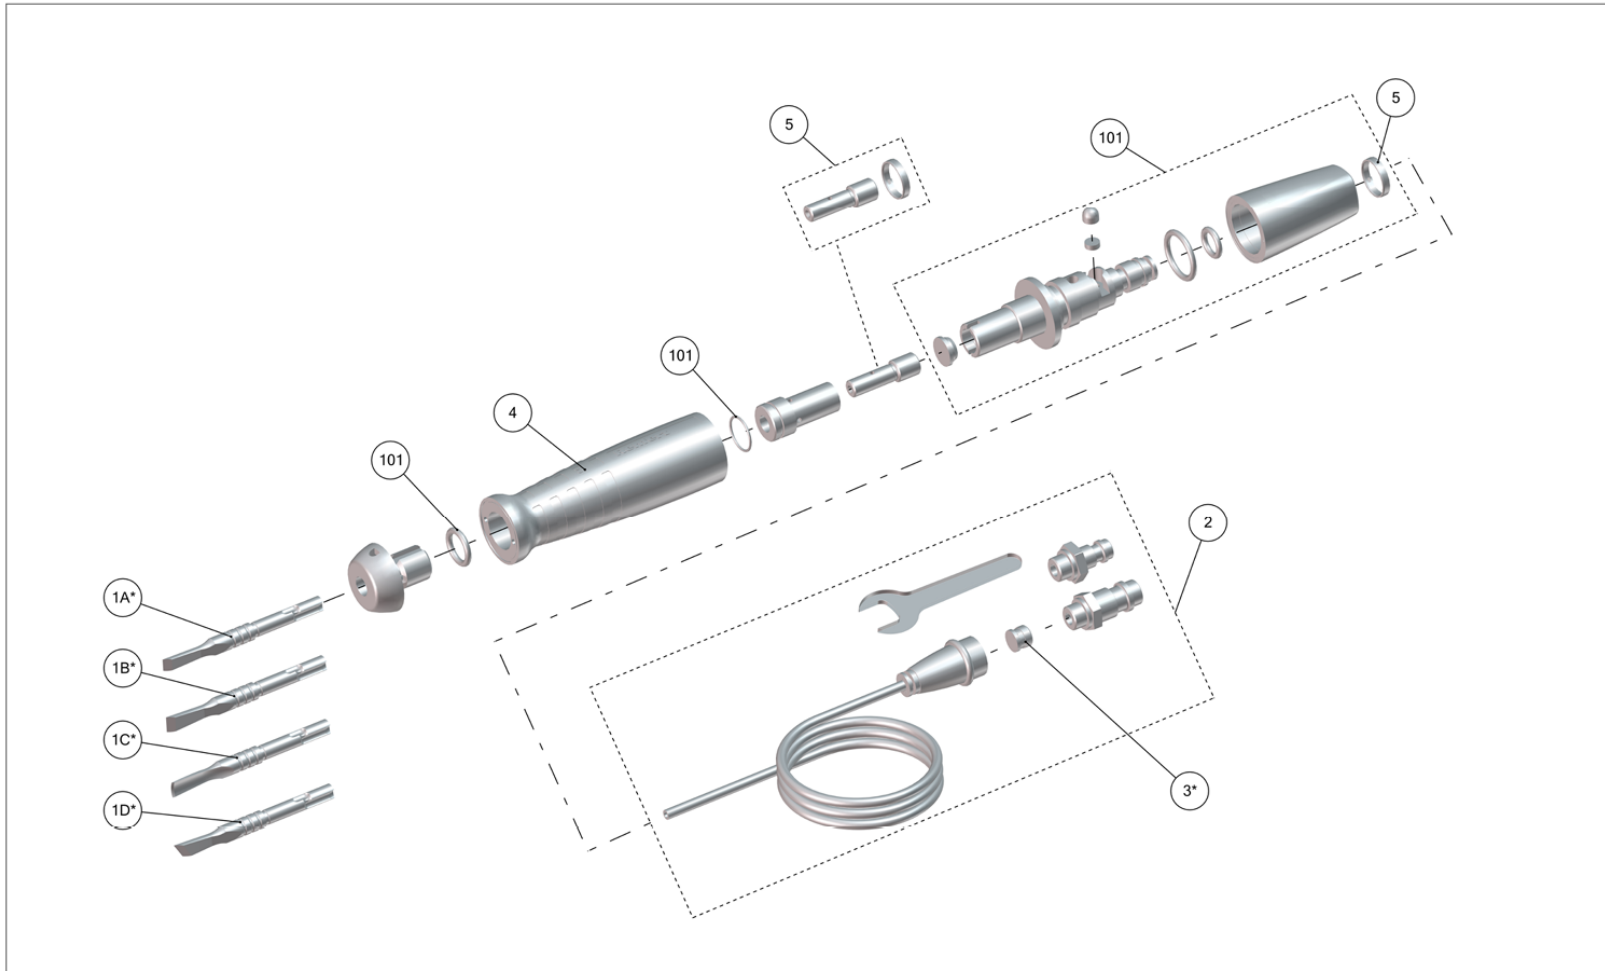

5022 4000 Pillo

21-9417 23012018 / A

Version	Position	Name	Artikelnummer	Merkliste
A	1A	Flachmeissel schmal für Power pillo	50220100*	
A	1B	Flachmeissel breit für Power pillo	50220200*	
A	1C	Hohlkehlmeissel für Power pillo	50220300*	
A	1D	Spitzmeissel für Power pillo	50220400*	
A	2	Anschlußschlauch kpl	900021169	
A	3	Filterset	900020596*	
A	4	Handstück 2K 5022.4000	900036166	
A	5	Kolben	900035794	
A	101	Ventil	900035797	